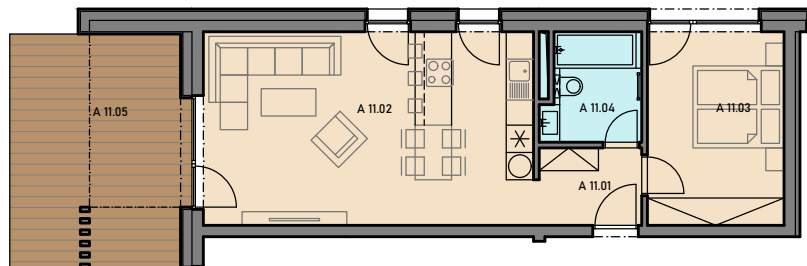

Váš raj v

Tatier

Účel	Č.M.	NÁZOV MIESTNOSTI	PLOCHA [m ²]
2-izbový byt A 11 = 53,49 m ²	A 11.01	ZÁDVERIE	3,82
	A 11.02	KUCHYŇA + OBÝVAČKA	31,55
	A 11.03	SPÁLŇA	13,18
	A 11.04	KÚPEĽŇA	4,94
	A 11.05	KRYTÁ TERASA	18,79