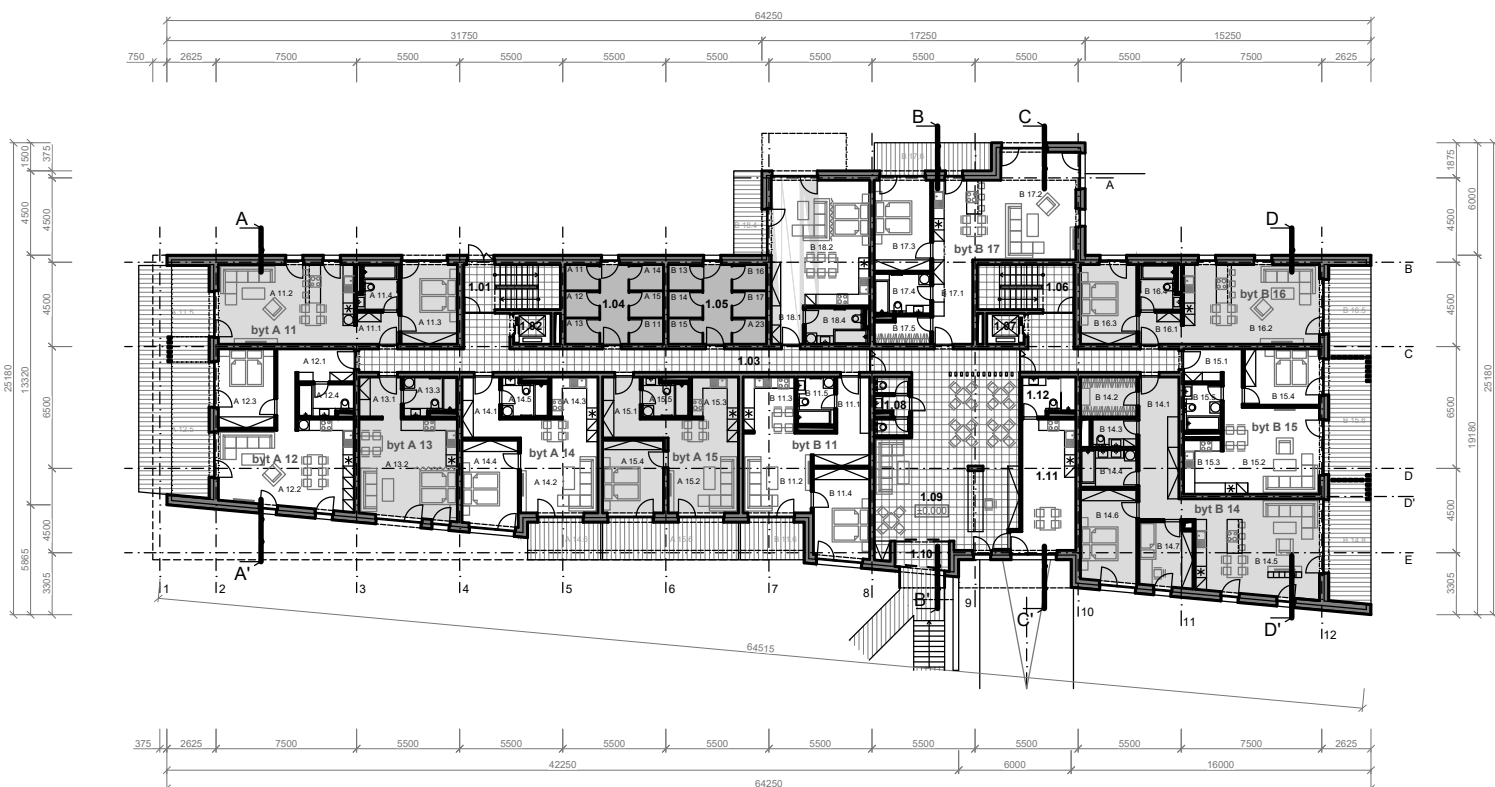

Váš raj v

Tatier

Účel	Č.M.	NÁZOV MIESTNOSTI	PLOCHA [m ²]
2-izbový byt A 11 = 53,49 m ²	A 11.01	ZÁDVERIE	3,82
	A 11.02	KUCHYŇA + OBÝVAČKA	31,55
	A 11.03	SPÁLŇA	13,18
	A 11.04	KÚPEĽŇA	4,94
	A 11.05	KRYTÁ TERASA	18,79